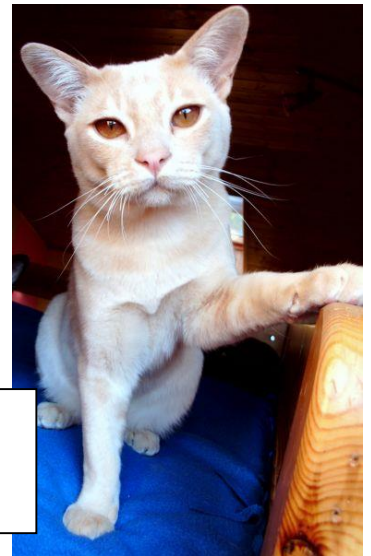

*Ysabel Channel Charlesbur, CZ
Bur j*

*Matka ó Bur g
Perenella Charlesbur
eská republika*

*Otec ó Bur e
S*Globetrotterøš Fabiano
TVédsko*

*D de ek z otcovy strany ó Bur e
ES*Bellabonny Ogaleesha
TVpan lsko*